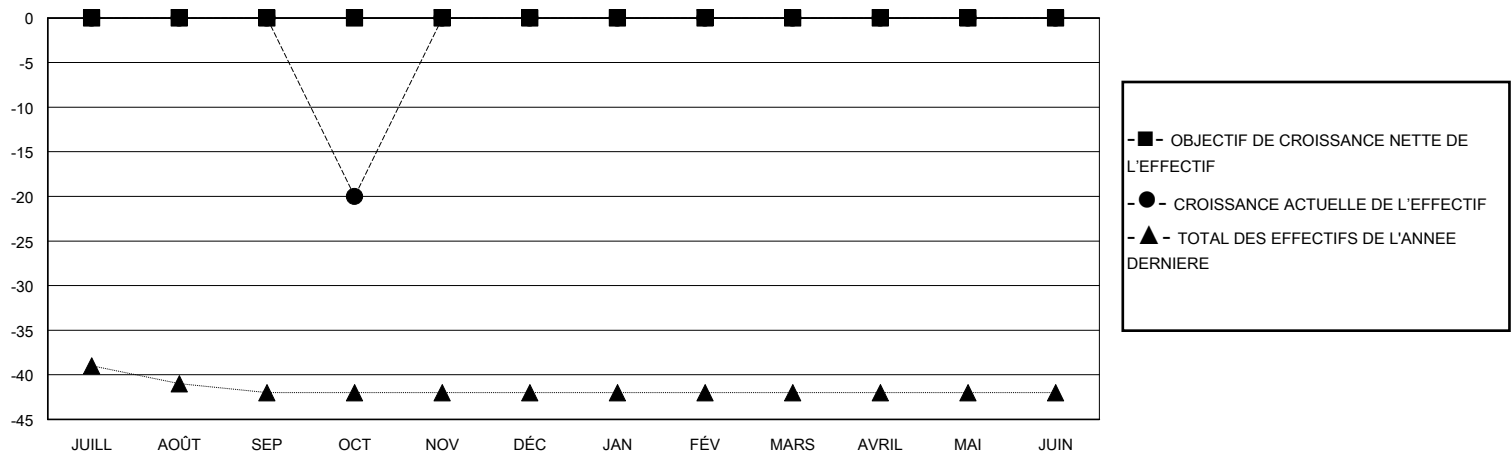

BUTS ET MEMBRES REELS - CUMULATIF

CLUBS RADIES: 0	0 CLUBS OF 13 ONT AJOUTE 1 OU PLUSIEURS NOUVEAUX MEMBRES	DISTRIBUTION PAR SEXE
MEMBRES RADIES		HOMME 165 (59.35%)
DECEDE 0		FEMME 112 (40.29%)
CLUB ANNULE 0	CLIQUEZ ICI POUR LES INFORMATIONS CUMULATIVES SUR LES EFFECTIFS	NOMBRE TOTAL DE MEMBRES D'UNITÉS FAMILIALES 0
AUTRE 20		MEMBRES DE FAMILLE QUI RÈGLEMENT LA MOITIÉ DES COTISATIONS 0
TOTAL 20