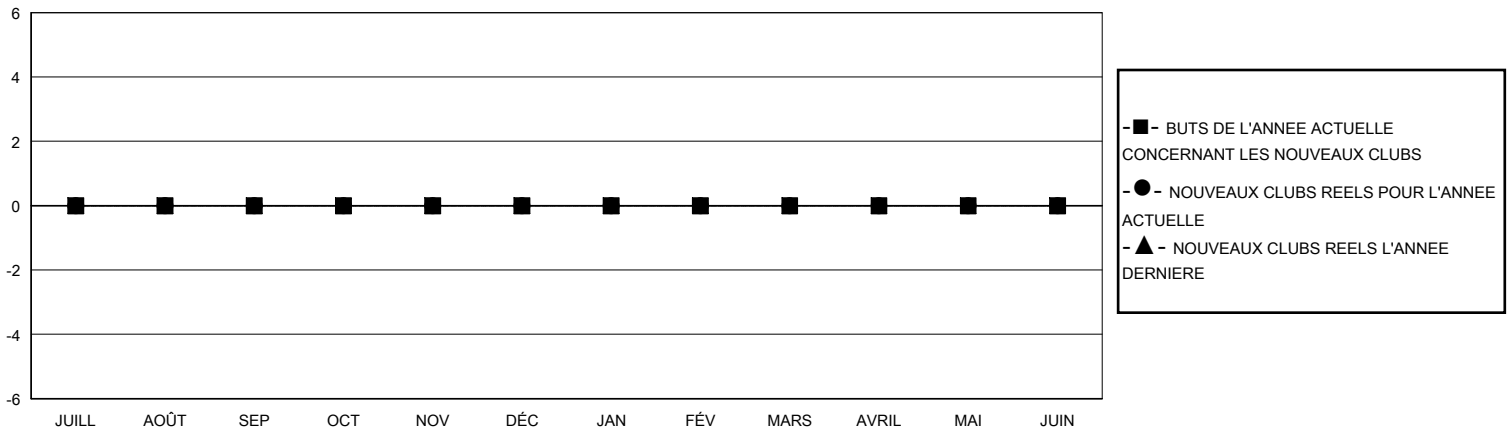

MONTHLY MEMBERSHIP PROGRESS REPORT

District P

Results as of: 10/31/2024

GMT:

LIEU HAITI

RC EME

Clubs				Membres			
RESULTATS POUR 2024-2025				RESULTATS POUR 2024-2025			
TRIMESTRE	BUT CONCERNANT LES NOUVEAUX CLUBS	NOUVEAUX CLUBS	CLUBS ANNULÉS	TRIMESTRE	OBJECTIF DE CROISSANCE NETTE DE L'EFFECTIF	CROISSANCE ACTUELLE DE L'EFFECTIF	TOTAL DES MEMBRES RADIES (y compris les transferts)
JUILL/AOÛT/SEP	0	0	0	JUILL/AOÛT/SEP	0	0	0
OCT/NOV/DÉC	0	0	0	OCT/NOV/DÉC	0	5	20
JAN/FÉV/MARS	0	0	0	JAN/FÉV/MARS	0	0	0
AVRIL/MAI/JUIN	0	0	0	AVRIL/MAI/JUIN	0	0	0

BUTS ET NOUVEAUX CLUBS REELS - CUMULATIF

BUTS ET MEMBRES REELS - CUMULATIF

CLUBS RADIES: 0	0 CLUBS OF 13 ONT AJOUTE 1 OU PLUSIEURS NOUVEAUX MEMBRES	DISTRIBUTION PAR SEXE
MEMBRES RADIES		HOMME 165 (59.35%)
DECEDE 0		FEMME 112 (40.29%)
CLUB ANNULE 0	CLIQUEZ ICI POUR LES INFORMATIONS CUMULATIVES SUR LES EFFECTIFS	NOMBRE TOTAL DE MEMBRES D'UNITÉS FAMILIALES 0
AUTRE 20		MEMBRES DE FAMILLE QUI RÈGLEMENT LA MOITIÉ DES COTISATIONS 0
TOTAL 20		